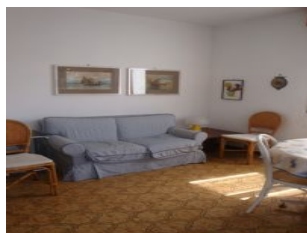

Sestri Levante

trilocale semicentrale-affitto

Affitto

Ref. Agenzia: SL AGM
CittÀ : Sestri Levante
Regione: Liguria
Ubicazione: Semicentrale
Vista Mare:

Trattativa Riservata

Camere: 2
Bagni: 1
Metratura mq:
Garage mq.:
Terreno mq.:

Descrizione:

Affittasi MESI GIUGNO E AGOSTO appartamento composto da ingresso, soggiorno, cucinino, due camere, bagno, balconate, posto auto coperto, dotato di 5 posti letto, lavatrice e lavastoviglie.
Zona tranquilla sottocollina, ma vicina al mare.

Agenzia d'Affari DEA

Viale G. Mazzini, 46 - 16039 Sestri Levantei (Ge)

Tel: +39 0185 41317 - Fax +39 0185 41317

Associata F.I.A.I.P. (Federazione Italiana Agenti Immobiliari Professionali)

<https://www.immobiliaredea.com> - email: info@immobiliaredea.com