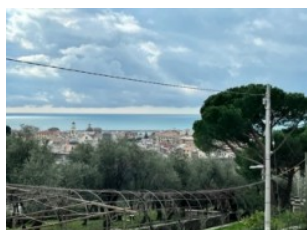

Golfo di Levante nel 1700

AGENZIA D'AFFARI DEA

dal 1956

Golfo di Ponente nel 1700

chiavari

Trilocale semicentrale

Vendita

Ref. Agenzia: CH CR 20
CittÀ : chiavari
Regione: Liguria
Ubicazione: Semicentrale
Vista Mare: