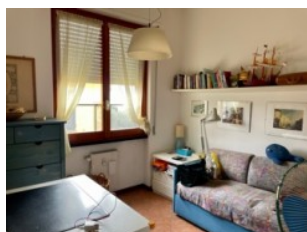

Trilocale semicentrale