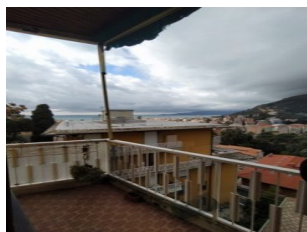

Golfo di Levante nel 1700

AGENZIA D'AFFARI DEA

dal 1956

Golfo di Ponente nel 1700

chiavari

Trilocale semicentrale

Vendita

Ref. Agenzia: CH CR 20
CittÀ : chiavari
Regione: Liguria
Ubicazione: Semicentrale
Vista Mare:

Prezzo € 320.000

Camere: 2
Bagni: 1
Metratura mq.: 90
Garage mq.:
Terreno mq.:

Descrizione:

Nelle vicinanze del centro storico, appartamento al secondo piano composto da ingresso, soggiorno doppio, cucina, camera matrimoniale, seconda camera, bagno con zona lavandreria e balconi. Cantina e box auto