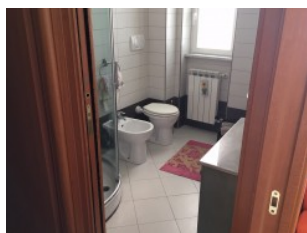

Sestri Levante

Bilocale centrale

Vendita

Prezzo € 380.000

Ref. Agenzia: SL DA
CittÀ : Sestri Levante
Regione: Liguria
Ubicazione: Centrale
Vista Mare:

Camere: 1
Bagni: 1
Metratura mq: 65
Garage mq.:
Terreno mq.:

Descrizione:

In zona centrale a pochi metri dal mare in palazzina d'epoca appartamento composto da ingresso, soggiorno con tinello e cucina a vista, camera matrimoniale, bagno finestrato con doccia, balcone e posto auto di proprietà. Termoautonomo. Finemente ristrutturato
Possibilità di realizzare facilmente con un minimo intervento la seconda camera da letto.

Agenzia d'Affari DEA

Viale G. Mazzini, 46 - 16039 Sestri Levantei (Ge)

Tel: +39 0185 41317 - Fax +39 0185 41317

Associata F.I.A.I.P. (Federazione Italiana Agenti Immobiliari Professionali)

<https://www.immobiliaredea.com> - email: info@immobiliaredea.com