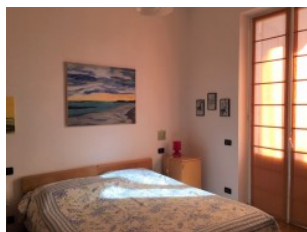

Sestri Levante

Bilocale centrale

Vendita

Prezzo € 380.000

Ref. Agenzia: SL DA
CittÀ : Sestri Levante
Regione: Liguria
Ubicazione: Centrale
Vista Mare:

Camere: 1
Bagni: 1
Metratura mq: 65
Garage mq.:
Terreno mq.:

Descrizione:

In zona centrale a pochi metri dal mare in palazzina d'epoca appartamento composto da ingresso, soggiorno con tinello e cucina a vista, camera matrimoniale, bagno finestrato con doccia, balcone e posto auto di proprietà. Termoautonomo. Finemente ristrutturato
Possibilità di realizzare facilmente con un minimo intervento la seconda camera da letto.

Agenzia d'Affari DEA

Viale G. Mazzini, 46 - 16039 Sestri Levantei (Ge)

Tel: +39 0185 41317 - Fax +39 0185 41317

Associata F.I.A.I.P. (Federazione Italiana Agenti Immobiliari Professionali)

<https://www.immobiliaredea.com> - email: info@immobiliaredea.com