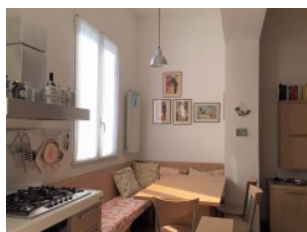

Sestri Levante

Bilocale centrale

Vendita

Prezzo € 380.000

Ref. Agenzia: SL DA
CittÀ : Sestri Levante
Regione: Liguria
Ubicazione: Centrale
Vista Mare:

Camere: 1
Bagni: 1
Metratura mq: 65
Garage mq.:
Terreno mq.:

Descrizione:

In zona centrale a pochi metri dal mare in palazzina d'epoca appartamento composto da ingresso, soggiorno con tinello e cucina a vista, camera matrimoniale, bagno finestrato con doccia, balcone e posto auto di proprietà. Termoautonomo. Finemente ristrutturato
Possibilità di realizzare facilmente con un minimo intervento la seconda camera da letto.

Agenzia d'Affari DEA

Viale G. Mazzini, 46 - 16039 Sestri Levantei (Ge)

Tel: +39 0185 41317 - Fax +39 0185 41317

Associata F.I.A.I.P. (Federazione Italiana Agenti Immobiliari Professionali)

<https://www.immobiliaredea.com> - email: info@immobiliaredea.com