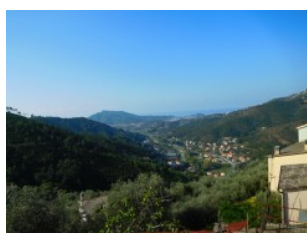

Golfo di Levante nel 1700

AGENZIA D'AFFARI DEA

dal 1956

Golfo di Ponente nel 1700

Sestri Levante

Rovereto semiindipendente con giardino

Vendita

Ref. Agenzia: SL P28
Città : Sestri Levante
Regione: Liguria
Ubicazione: Prima collina
Vista Mare:

Prezzo € 280.000

Camere: 3
Bagni: 2
Metratura mq.:
Garage mq.:
Terreno mq.:

Descrizione:

Nel tipico Borgo di Villa Rovereto, a pochi minuti da Sestri Levante, vendiamo appartamento con ingresso indipendente che si sviluppa su tre piani così composto: al piano terra salone, cucina arredata e giardino, al primo piano una camera e bagno ed al secondo piano due camere e bagno. L'immobile è stato oggetto di completa ed accurata ristrutturazione sia internamente sia esternamente.