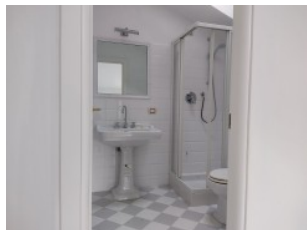

Sestri Levante

Villa Rovereto semiindipendente

Vendita

Ref. Agenzia: SL 30
Città: Sestri Levante
Regione: Liguria
Ubicazione: Prima collina
Vista Mare:

Prezzo € 240.000

Camere: 3
Bagni: 2
Metratura mq.: 108
Garage mq.:
Terreno mq.:

Descrizione:

A soli 10 minuti da Sestri Levante nel tipico borgo di Rovereto vendiamo immobile con ingresso indipendente su tre piani così composto: al piano terra soggiorno con zona cottura (già arredata), al primo piano due camere con bella vista sulla vallata e bagno ed al secondo piano ampia camera mansardata con bagno e spogliatoio/cabina armadio. L'immobile è completamente e finemente ristrutturato esternamente ed internamente.

Completa la proprietà uno spazio esterno antistante piastrellato.

Per le sue caratteristiche di ampi spazi, vista panoramica, tranquillità assoluta e facilità a raggiungere il mare risulta essere una soluzione perfetta sia come prima abitazione sia come seconda casa

Agenzia d'Affari DEA

Viale G. Mazzini, 46 - 16039 Sestri Levante (Ge)

Tel: +39 0185 41317 - Fax +39 0185 41317

Associata F.I.A.I.P. (Federazione Italiana Agenti Immobiliari Professionali)

<https://www.immobiliaredea.com> - email: info@immobiliaredea.com