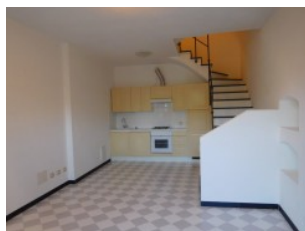

Sestri Levante

Rovereto semiindipendente

Vendita

Prezzo € 240.000

Ref. Agenzia: SL P26
Città : Sestri Levante
Regione: Liguria
Ubicazione: Prima collina
Vista Mare:

Camere: 3
Bagni: 2
Metratura mq:
Garage mq.:
Terreno mq.:

Descrizione:

A soli 10 minuti da Sestri Levante nel tipico borgo di Rovereto vendiamo immobile con ingresso indipendente su tre piani così composto: al piano terra soggiorno con cucina a vista (già arredata) primo piano due camere con bella vista sulla vallata e bagno ed al secondo piano ampia camera mansardata con bagno e spogliatoio/cabina armadio. L'immobile è completamente e finemente ristrutturato esternamente ed internamente. Completa la proprietà uno spazio esterno antistante piastrellato.

Agenzia d'Affari DEA

Viale G. Mazzini, 46 - 16039 Sestri Levantei (Ge)

Tel: +39 0185 41317 - Fax +39 0185 41317

Associata F.I.A.I.P. (Federazione Italiana Agenti Immobiliari Professionali)

<https://www.immobiliaredea.com> - email: info@immobiliaredea.com