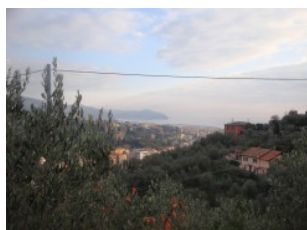

Golfo di Levante nel 1700

AGENZIA D'AFFARI DEA

dal 1956

Golfo di Ponente nel 1700

Chiavari

terreno panoramico edificabile

Vendita

Ref. Agenzia: C GLP
Città : Chiavari
Regione: Liguria
Ubicazione: Semicentrale
Vista Mare:

Trattativa Riservata

Camere:
Bagni:
Metratura mq:
Garage mq.:
Terreno mq.:

Descrizione:

Chiavari, Località Bacezza Case Sparse vendiamo terreno edificabile panoramico con progetto approvato per realizzazione di una villa di mq.160 circa su due livelli oltre a balcone, giardino e posti auto. Possibilità di ulteriore ampliamento o realizzazione di due unità immobiliari separate.