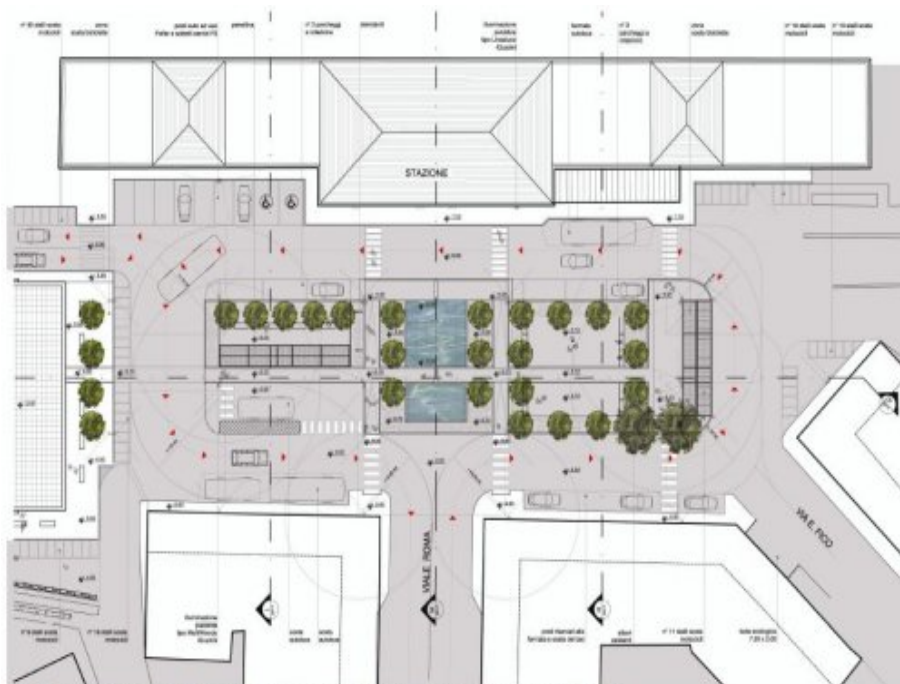

Golfo di Levante nel 1700

AGENZIA D'AFFARI DEA

dal 1956

Golfo di Ponente nel 1700

Sestri Levante

BOX IN COSTRUZIONE PIAZZALE STAZIONE

fig.6 Progetto della Piazza Caduti di Via Fani – piazza stazione FF.SS.

Vendita

Indirizzo: Piazza Stazione
Cap: 16039
Città : Sestri Levante
Ubicazione: Centrale

Trattativa Riservata

Camere:
Bagni:
Metratura mq:
Ref. Agenzia: SL NC B

Descrizione:

Nel Piazzale Stazione vendiamo box auto di varie metrature in costruzione al primo piano sottostrada.