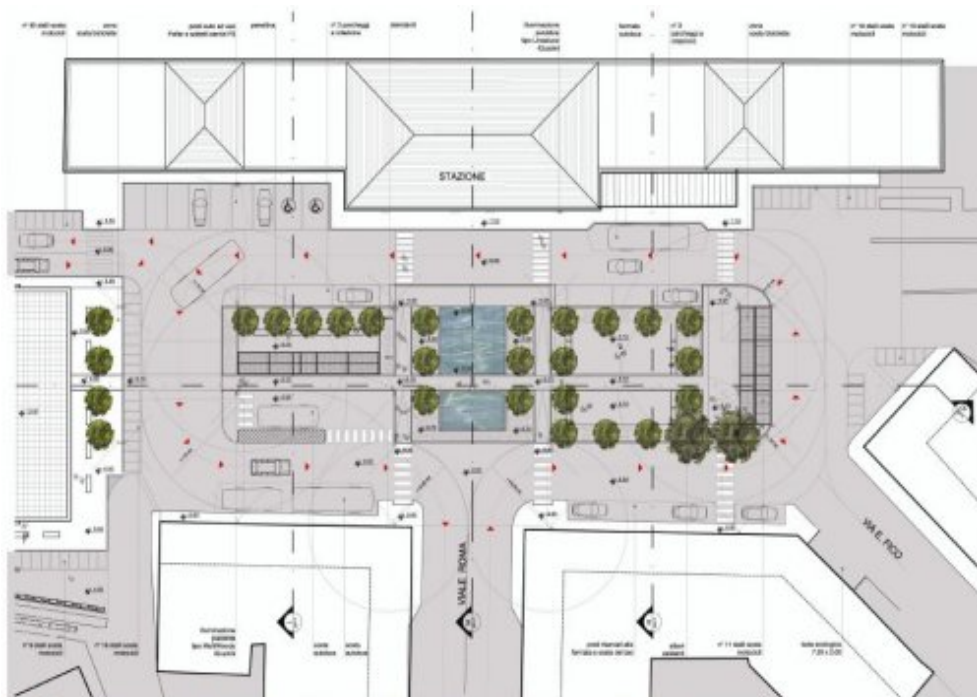

Golfo di Levante nel 1700

AGENZIA D'AFFARI DEA

dal 1956

Golfo di Ponente nel 1700

Sestri Levante

BOX IN COSTRUZIONE PIAZZALE STAZIONE

fig.6 Progetto della Piazza Caduti di Via Fani – piazza stazione FF.SS.

Vendita

Ref. Agenzia: SL NC B
Città: Sestri Levante
Regione: Liguria
Ubicazione: Centrale
Vista Mare:

Trattativa Riservata

Camere:
Bagni:
Metratura mq.:
Garage mq.:
Terreno mq.:

Descrizione:

Nel Piazzale Stazione vendiamo box auto di varie metrature in costruzione al primo piano sottostrada.